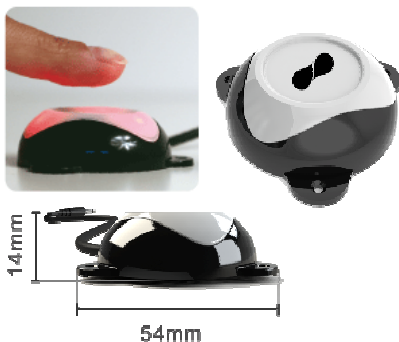

ASK nyhedsbrev 1/2010

Tekstmaskiner og Papoo

Ny Lightwriter model : SL40 Connect

Connect

SL40 Connect:

SL40 Connect er en ny model der har den ekstra funktion at man, med den indbyggede mobiltelefon, kan man ringe op og besvare opkald hvor som helst. Den nye SL40 Connect er desværre ikke klar til levering endnu. Men vi kan tilbyde jer, at købe Connect modellen nu og få en almindelig SL40 - når Connect modellen er klar til levering, så sørger vi for opgradering, således at det bliver til en Connect.

Papoo

Papoo talemaskine og Papoo kontakt

Papoo talemaskine er en lille, lækker, innovativ og simpel talemaskine med mange muligheder. Man kan benytte de to LED touchskærme eller tilslutte 0/1-kontakt og bruge scanning. Den har talesyntese (Mette-stemmen). Der medfølger 150 fotos og 1300 symboler - man kan desuden anvende digitale billeder eller symboler fra sin egen computer.

Papoo Switch

Papoo kontakt, er en helt ny type 0/1-kontakter som både kan give auditivt og visuelt feedback (lys og biblyd) når man aktiverer den. Samtidig kan den aktiveres enten ved tryk eller bare ved at lade fingere nærme sig kontakten uden berøring (1cm). Kontakten kan indstilles til at kombinere lys- og lyd-feedback og om den skal fungere *uden berøring*. Den kan desuden anvendes som kind/hoved-kontakt uden berøring og som nakkekontakt på kørestol. Kort sagt, en kontakt med utrolig mange anvendelsesmuligheder.